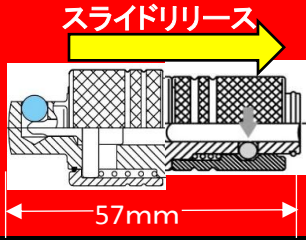

WIN 早替り名人 12.7mm ← 6.35mm

ビット差替式ロックングアダプター (ロック機能付)

差込角
12.7mm

6角ビット
6.35mm