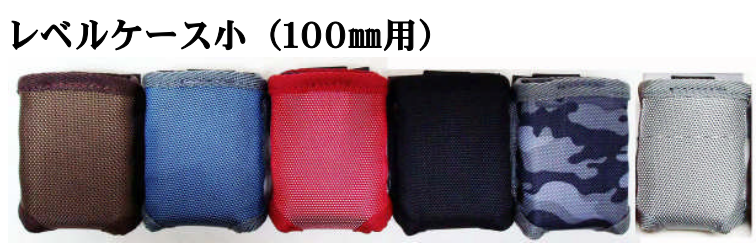

ワイドポケット腰袋・鉄線入り腰袋 (01・02)
ナイロン1680D/1280D (迷彩色)

茶 青 赤 黒、LV 迷彩 銀 青 迷彩 赤 銀 茶 黒、LV